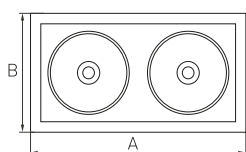

* При соблюдении условий эксплуатации и снижении яркости не более чем на 30% от первоначальной.

CL-SIMPLE-S148x80-2x9W

CL-SIMPLE-S80x80-9W

CL-SIMPLE-R80-9W

МОДЕЛИ

Артикул	Модель	Мощность, потребляемая от сети AC 230 В	Световой поток	Размеры корпуса, Д×Н/А×В×Н	Размеры отверстия для установки	Цвет корпуса	Цветовая температура*	Цвет свечения	
026868	CL-SIMPLE-R78-9W Warm3000 (WH, 45 deg)	9 Вт	630 лм	Ø78×90 мм	Ø70 мм	Белый	3000 К	Белый теплый, аналогичный лампе накаливания	
028146	CL-SIMPLE-R78-9W Day4000 (WH, 45 deg)						4000 К	Белый дневной, для жилых помещений	
026874	CL-SIMPLE-S80x80-9W Warm3000 (WH, 45 deg)			80×80×90 мм	70×70 мм		3000 К	Белый теплый, аналогичный лампе накаливания	
028148	CL-SIMPLE-S80x80-9W Day4000 (WH, 45 deg)						4000 К	Белый дневной, для жилых помещений	
026876	CL-SIMPLE-S148x80-2x9W Warm3000 (WH, 45 deg)	2×9 Вт	1260 лм	148×80×90 мм	140×70 мм		3000 К	Белый теплый, аналогичный лампе накаливания	
028150	CL-SIMPLE-S148x80-2x9W Day4000 (WH, 45 deg)						4000 К	Белый дневной, для жилых помещений	
028147	CL-SIMPLE-R78-9W Warm3000 (BK, 45 deg)	9 Вт	630 лм	Ø78×90 мм	Ø70 мм		Черный	3000 К	Белый теплый, аналогичный лампе накаливания
026871	CL-SIMPLE-R78-9W Day4000 (BK, 45 deg)							4000 К	Белый дневной, для жилых помещений
028149	CL-SIMPLE-S80x80-9W Warm3000 (BK, 45 deg)			80×80×90 мм	70×70 мм	3000 К		Белый теплый, аналогичный лампе накаливания	
026875	CL-SIMPLE-S80x80-9W Day4000 (BK, 45 deg)					4000 К		Белый дневной, для жилых помещений	
028151	CL-SIMPLE-S148x80-2x9W Warm3000 (BK, 45 deg)	2×9 Вт	1260 лм	148×80×90 мм	140×70 мм	3000 К		Белый теплый, аналогичный лампе накаливания	
026877	CL-SIMPLE-S148x80-2x9W Day4000 (BK, 45 deg)					4000 К		Белый дневной, для жилых помещений	