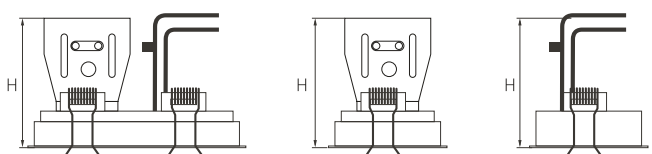

ПАРАМЕТРЫ

Артикулы	028146, 026868 028148, 026874 028150, 026876 026871, 028147 026875, 028149 026877, 028151
Напряжение питания сети	AC 180-240 В, 50/60 Гц
Угол освещения	45°
Индекс цветопередачи, CRI	>90
Срок службы*	50 000 ч
Степень защиты	IP20
Рабочая температура окружающей среды	-10... +50 °C
Класс защиты от поражения электрическим током	II
Гарантийный срок	36 мес.

* При соблюдении условий эксплуатации и снижении яркости не более чем на 30% от первоначальной.